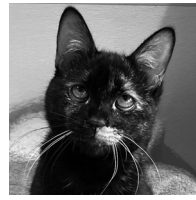

CAYANNE
M. Moulayi